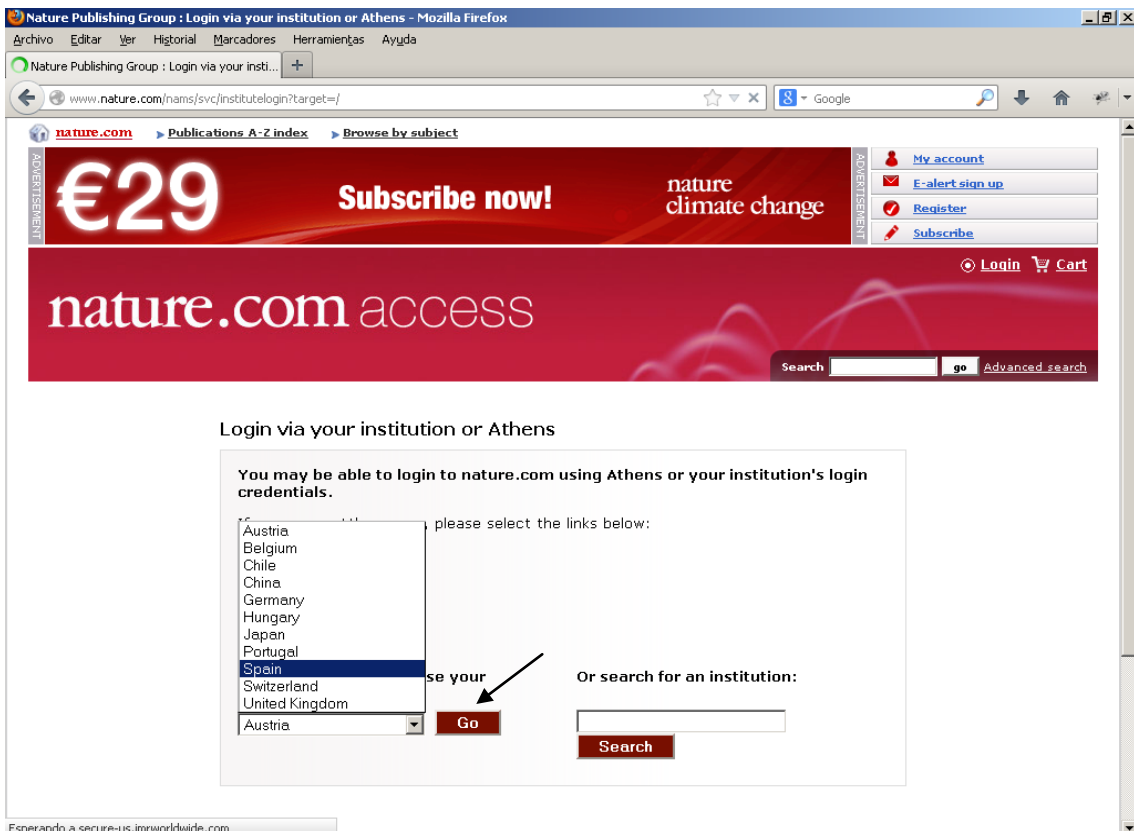

Acceso a la plataforma Nature utilizando PAPI/Shibboleth

Inmaculada Ramos

Unidad de Recursos de Información Científica para la Investigación

29/07/2013

Identificarse en el Servicio PAPI: <http://bibliotecas.csic.es/papi-acceso-remoto-a-e-recursos>

Acceder a Nature desde el menú del Buscador de Bases de Datos y Portales a través de

PAPI:

Una vez en la plataforma pinchar en **Login** y después en **Login via your institution**

Seleccionar **Spain** y pinchar **Go**

Esperando a secure-us.imrworldwide.com...

Pinchar **CSIC**

A continuación aparecerá la página de búsqueda en **Nature**