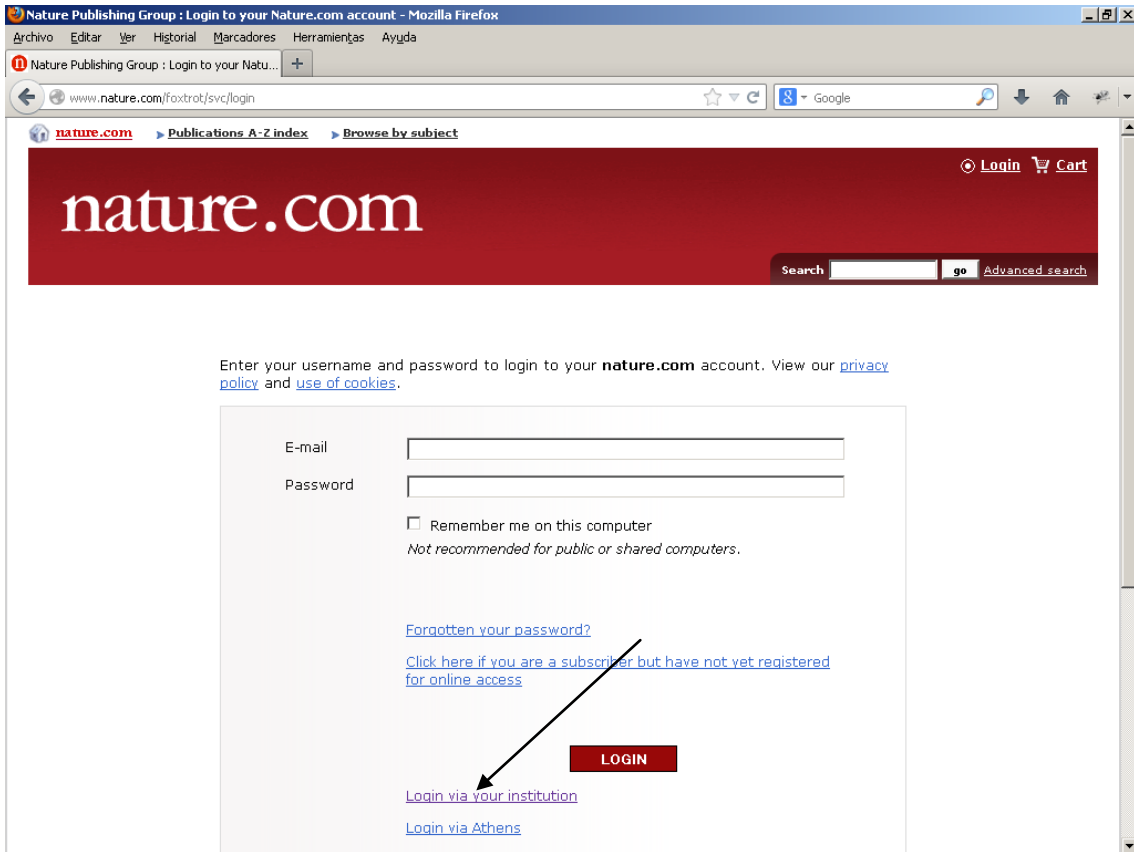

Acceso a la plataforma Nature utilizando PAPI/Shibboleth

Inmaculada Ramos

Unidad de Recursos de Información Científica para la Investigación

29/07/2013

Identificarse en el Servicio PAPI: <http://bibliotecas.csic.es/papi-acceso-remoto-a-e-recursos>

Acceder a Nature desde el menú del Buscador de Bases de Datos y Portales a través de

PAPI:

Una vez en la plataforma pinchar en **Login** y después en **Login via your institution**

Seleccionar **Spain** y pinchar **Go**