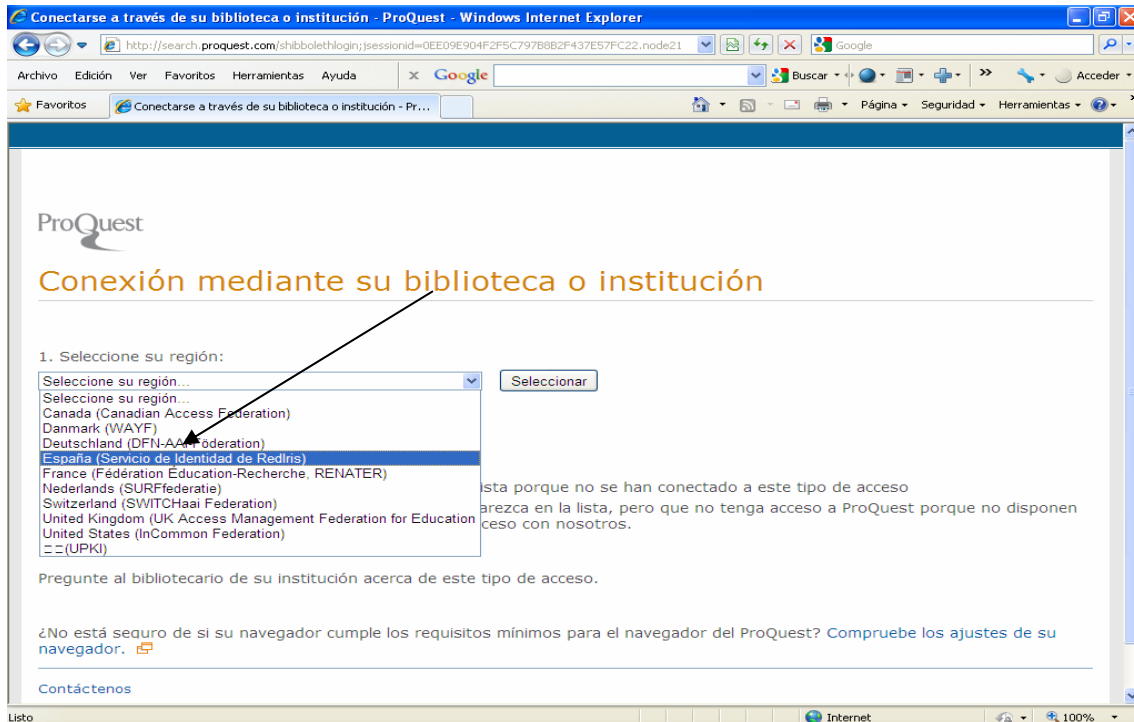

Seleccionar España (Servicio de Identidad de RedIris)