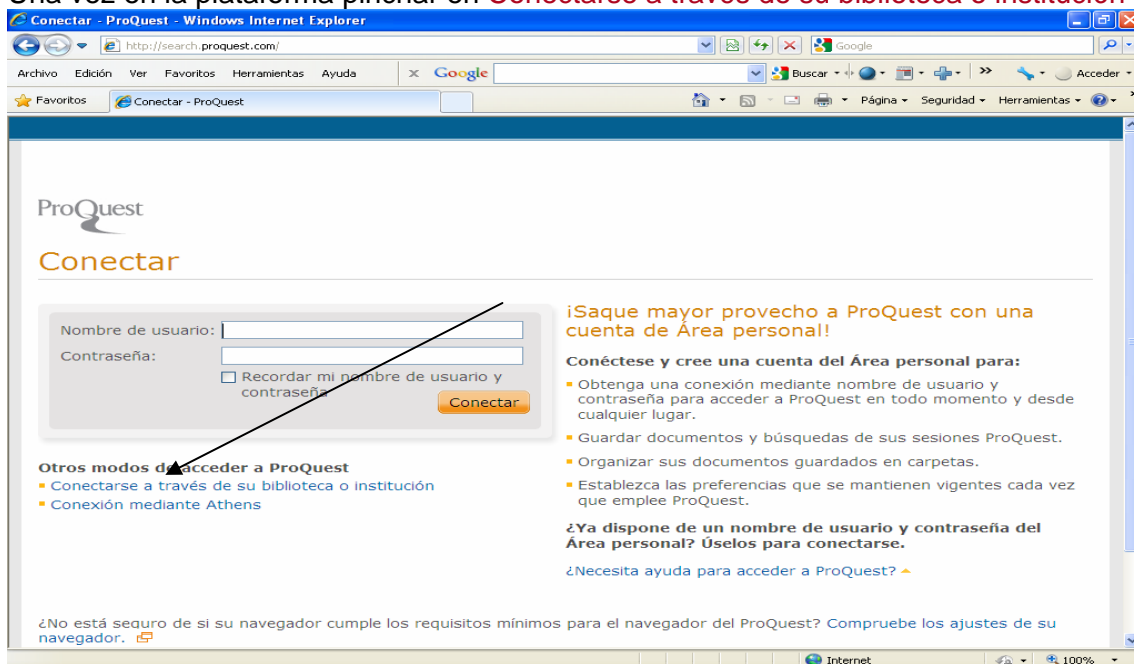

Una vez en la plataforma pinchar en **Conectarse a través de su biblioteca o institución**